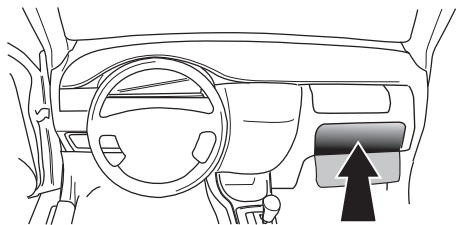

- (DE) Gebrauchsanleitung
- (FR) Mode d'emploi
- (NL) Gebruikershandleiding
- (GB) User guide
- (ES) Guía del usuario
- (IT) Manuale di istruzioni
- (SE) Bruksanvisning
- (CZ) Uživatelská příručka
- (DK) Brugervejledning
- (FI) Käyttöohjeet
- (GR) Οδηγός χρήστη
- (NO) Brukerveiledning
- (PL) Instrukcja obsługi

SPARE PARTS

www.ecs-electronics.com