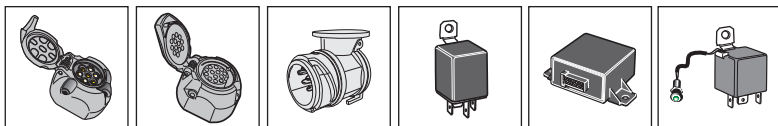

SPARE PARTS

www.ecs-electronics.com

Partnr.: FI-032-BB

| | |
|----------------------------|---------------------------|
| Gebrauchsanleitung (DE) | (CZ) Uživatelská příručka |
| Mode d'emploi (FR) | (DK) Brugervejledning |
| Gebruikershandleiding (NL) | (FI) Käyttöohjeet |
| User guide (GB) | (GR) Οδηγός χρήστη |
| Guía del usuario (ES) | (NO) Brukerveiledning |
| Manuale di istruzioni (IT) | (PL) Instrukcja obsługi |
| Bruksanvisning (SE) | |

Fiat Punto Evo 10/2009-

- | | |
|-------------------------------------|-------------------------------|
| (DE) Anschluss Steckdose | (CZ) Objímkový konektor |
| (FR) Connection de la prise | (DK) Stikdåse forbindelse |
| (NL) Contactdoos aansluiting | (FI) Pistorasia liitäntä |
| (GB) Socket connection | (GR) Υποδοχή σύνδεσης |
| (ES) Conexión de la caja de enchufe | (NO) Tilkobling koblingsboks |
| (IT) Allaccio zoccolo | (PL) Połączenie przez gniazdo |
| (SE) Anslutning kontaktdosa | |